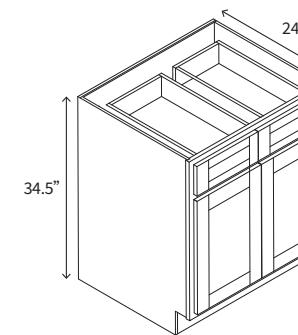

• 1 Door, 1 Drawer

BASE CABINET

Name	Size	Wt
B24	24w x 34.5h x 24d	66 lb
B27	27w x 34.5h x 24d	71 lb
B30	30w x 34.5h x 24d	84 lb

• 2 Doors, 1 Drawer

BASE CABINET

Name	Size	Wt
B33	33w x 34.5h x 24d	88 lb
B36	36w x 34.5h x 24d	92 lb
B42	42w x 34.5h x 24d	97 lb