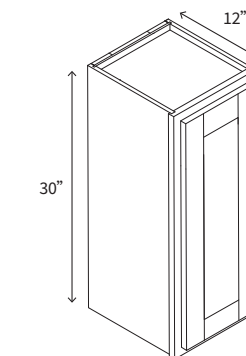

• 2 Doors

WALL CABINET 15" HIGH

Name	Size	Wt
W1515	15w x 15h x 12d	16 lb
W1815	18w x 15h x 12d	19 lb
W2115	21w x 15h x 12d	21 lb

• 1 Door Specify left or right hinge

WALL CABINET 30" HIGH

Name	Size	Wt
W0930	09w x 30h x 12d	23 lb
W1230	12w x 30h x 12d	26 lb
W1530	15w x 30h x 12d	30 lb
W1830	18w x 30h x 12d	33 lb
W2130	21w x 30h x 12d	35 lb