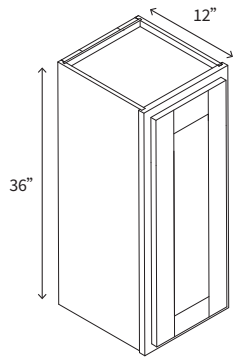

Specify left or right hinge.

• 1 Door

WALL CABINET 30" HIGH

Name	Size	Wt
W2430	24w x 30h x 12d	38 lb
W2730	27w x 30h x 12d	45 lb
W3030	30w x 30h x 12d	49 lb
W3330	33w x 30h x 12d	53 lb
W3630	36w x 30h x 12d	55 lb
W4230	42w x 30h x 12d	63 lb

No center style.

• 2 Doors

WALL CABINET 36" HIGH

Name	Size	Wt
W0936	09w x 36h x 12d	26 lb
W1236	12w x 36h x 12d	30 lb
W1536	15w x 36h x 12d	32 lb
W1836	18w x 36h x 12d	37 lb
W2136	21w x 36h x 12d	41 lb

Specify left or right hinge.