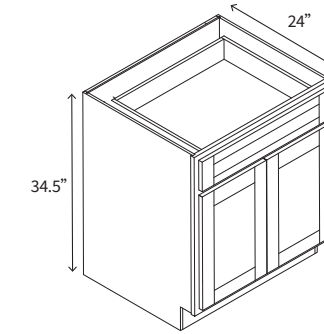

• 1 Door, 1 Drawer

BASE CABINET

Name	Size	Wt
B24	24w x 34.5h x 24d	66 lb
B27	27w x 34.5h x 24d	71 lb
B30	30w x 34.5h x 24d	84 lb

• 2 Doors, 1 Drawer

BASE CABINET

Name	Size	Wt
B33	33w x 34.5h x 24d	88 lb
B36	36w x 34.5h x 24d	92 lb
B42	42w x 34.5h x 24d	97 lb