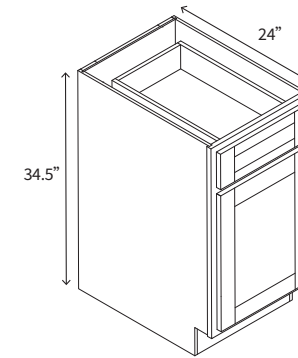

BASE CABINET

Name	Size	Wt
B09	9w x 34.5h x 24d	45 lb
B12	12w x 34.5h x 24d	48 lb
B15	15w x 34.5h x 24d	53 lb
B18	18w x 34.5h x 24d	56 lb
B21	21w x 34.5h x 24d	60 lb

• 1 Door, 1 Drawer