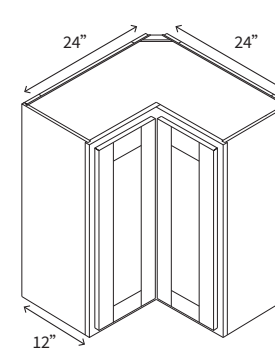

Specify left or right hinge.

• 1 Door

WALL CABINET 42" HIGH

Name	Size	Wt
W2442	24w x 42h x 12d	52 lb
W2742	27w x 42h x 12d	58 lb
W3042	30w x 42h x 12d	63 lb
W3342	33w x 42h x 12d	66 lb
W3642	36w x 42h x 12d	72 lb
W4242	42w x 42h x 12d	81 lb

No center style.

• 2 Doors

WALL EASY REACH CABINET

Name	Size	Wt
WLS2430	24w x 30h x 12d	60 lb
WLS2436	24w x 36h x 12d	67 lb
WLS2442	24w x 42h x 12d	79 lb

Shelves only.

• 2 Doors

WALL MICROWAVE CABINET

Name	Size	Wt
WMC2730	27w x 30h x 12d	39 lb
WMC2736	27w x 36h x 12d	45 lb
WMC2742	27w x 42h x 12d	49 lb
WMC3030	30w x 30h x 12d	49 lb
WMC3036	30w x 36h x 12d	55 lb
WMC3042	30w x 42h x 12d	59 lb