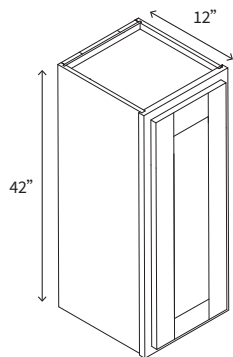

• 1 Door

WALL CABINET 36" HIGH

Name	Size	Wt
W2436	24w x 36h x 12d	46 lb
W2736	27w x 36h x 12d	48 lb
W3036	30w x 36h x 12d	54 lb
W3336	33w x 36h x 12d	58 lb
W3636	36w x 36h x 12d	62 lb
W4236	42w x 36h x 12d	69 lb

No center style.

• 2 Doors

WALL DIAGONAL CORNER 24" Wide

Name	Size	Wt
WDC2415	24w x 15h x 12d	31 lb
WDC2430	24w x 30h x 12d	58 lb
WDC2436	24w x 36h x 12d	64 lb
WDC2442	24w x 42h x 12d	75 lb

• 1 Door

WALL DIAGONAL CORNER 27" Wide

Name	Size	Wt
WDC273615	27w x 36h x 15d	77 lb
WDC274215	27w x 42h x 15d	90 lb

• 1 Door

WALL CABINET 42" HIGH

Name	Size	Wt
W0942	09w x 42h x 12d	30 lb
W1242	12w x 42h x 12d	34 lb
W1542	15w x 42h x 12d	37 lb
W1842	18w x 42h x 12d	42 lb
W2142	21w x 42h x 12d	46 lb