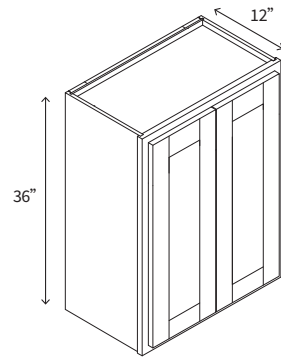

WALL CABINET 36" HIGH

Name	Size	Wt
W2436	24w x 36h x 12d	46 lb
W2736	27w x 36h x 12d	48 lb
W3036	30w x 36h x 12d	54 lb
W3336	33w x 36h x 12d	58 lb
W3636	36w x 36h x 12d	62 lb
W4236	42w x 36h x 12d	69 lb

No center style.

• 2 Doors